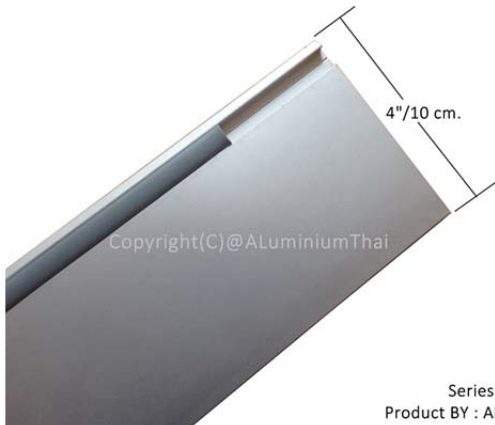

บัวพื้นอลูมิเนียม alloy รุ่น SK100.09 หรือ SK01 บัวแบบเพ่ ขนาด 4 นิ้ว / 10 เซนฯหนา 5 มิลฯ

บัวพื้นอลูมิเนียม ALLOY รุ่น SK100.09 NA หรือบัวอลูมิเนียมSK01 สีผิวอลูมิเนียมธรรมชาติ ผลิตด้วยอลูมิเนียมคุณภาพผ่านขบวนการทำสีแบบ Anodize Color ให้สีที่คงทนยาวนาน

บัวพื้นอลูมิเนียม SK100.09 ได้รับการรับรองมาตรฐานอุตสาหกรรมนิยมใช้(สเปค)ในธนาคารพาณิชย์ ธนาคารเพื่อการเกษตร(ธ.ก.ส.) ธนาคารกรุงไทยฯ หน่วยงานราชการและรัฐวิสาหกิจต่างๆ

### อุปกรณ์บัวอลูมิเนียม ALLOY รุ่น SK100.09 มีดังนี้

- 1.บัวฯขนาดความสูง 4 นิ้วหรือ 10 เซนฯยาว 2.80 เมตร 3.70 เมตรและ 6.00 เมตร
- 2.ยาวปิดขอบมีให้เลือก 2 สีคือ สีเทาและสีดำ ความยาว 100 เมตรต่อ 1 ม้วน
- 3.ตัวจบซ้าย เป็นอุปกรณ์ปิดหัวด้านซ้าย(เวลาหันหน้าเข้าผนังด้านซ้ายมือ)
- 4.ตัวจบซ้าย เป็นอุปกรณ์ปิดหัวด้านซ้าย(เวลาหันหน้าเข้าผนังด้านซ้ายมือ)
- 5.มุมนอก เป็นอุปกรณ์ที่ใช้สำหรับเหลี่ยมเสาหรือเหลี่ยมผนังต่างๆ